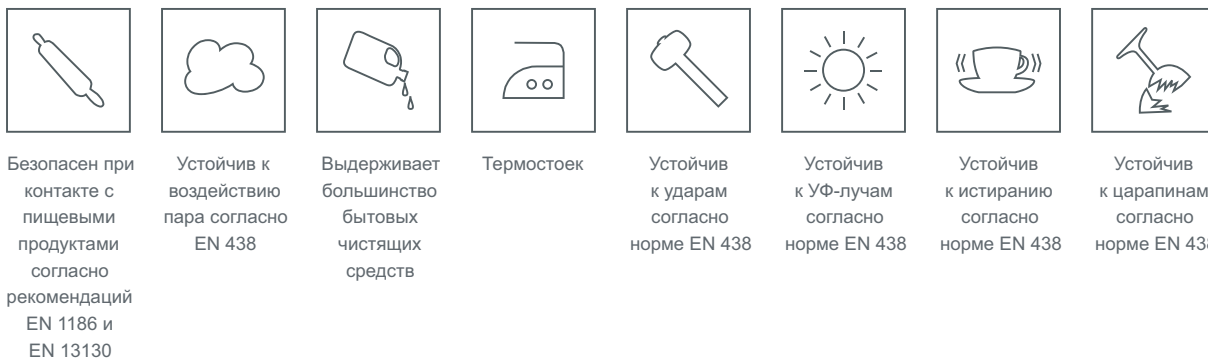

КАЧЕСТВЕННЫЕ ХАРАКТЕРИСТИКИ