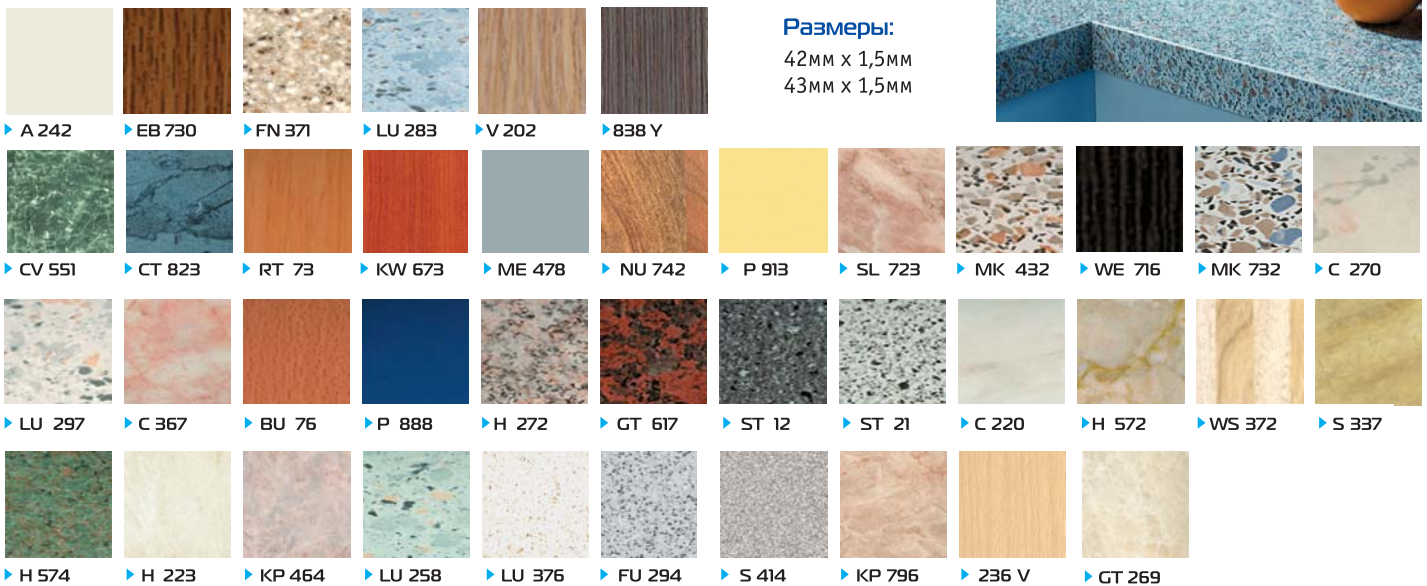

ОБЪЕМНЫЕ ДЕКОРЫ

*Цветопередача не всегда соответствует оригиналу