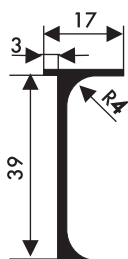

УНИВЕРСАЛЬНЫЙ Т-ОБРАЗНЫЙ ЭЛЕМЕНТ ДЛЯ СТЫКОВКИ И НАРАЩИВАНИЯ СТОЛЕШНИЦ С ЛЮБЫМ ЗАГИБОМ

Подходит к любому виду столешниц и подоконников.
Размер: 650 x 30 мм

Принцип соединения:
 Столешницы стыкуются при помощи стяжек, Т-образный профиль* изгибается по форме столешницы, обеспечивая надёжное соединение деталей и предохраняя от попадания влаги, грязи

ПЕРЕХОДНЫЕ ЭЛЕМЕНТЫ 90° - ДЛЯ УГЛОВОГО СОЕДИНЕНИЯ СТОЛЕШНИЦ:

Для соединения столешниц под углом 90° 40/133, R4 мм универсальный (п/л)
Размер: 600 x 40 мм

Подходит к столешницам "Westag&Getalit"

Для соединения столешниц под углом 90° 40/100, R11 мм универсальный (п/л)
Размер: 600 x 40 мм