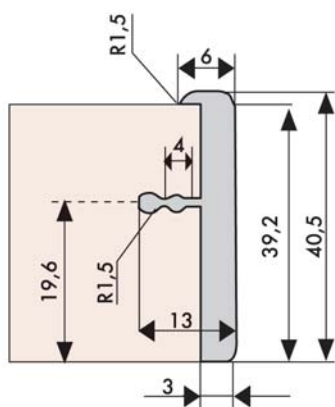

ПЕРЕХОДНЫЕ ЭЛЕМЕНТЫ 90° - ДЛЯ УГЛОВОГО СОЕДИНЕНИЯ СТОЛЕШНИЦ:

Для соединения столешниц под углом 90° 40/133, R4 мм универсальный (п/л)
Размер: 600 x 40 мм

Подходит к столешницам "Westag&Getalit"

Для соединения столешниц под углом 90° 40/100, R11 мм универсальный (п/л)
Размер: 600 x 40 мм

ТОРЦЕВЫЕ ЭЛЕМЕНТЫ – ДЛЯ ЗАКРЫТИЯ ТОРЦЕВОЙ ЧАСТИ СТОЛЕШНИЦ:

Торцевой элемент 40/133
 универсальный п/л 630 x 40 мм
 алюминиевый левый 600 x 40 мм
 алюминиевый правый 600 x 40 мм
 Подходит к столешницам
 "Westag&Getalit"

Торцевой элемент 40/100
 универсальный п/л
Размер: 600 x 40 мм
 Подходит к столешницам
 "Westag&Getalit", эмоциональные декоры

ДЛЯ ТОРЦЕВАНИЯ ПЕРЕДНЕЙ КРОМКИ СТОЛЕШНИЦ И СТОЛОВ:

**Кант алюминиевый
 врезной гладкий**
 Размер:
 4200 x 39,2 x 3 мм