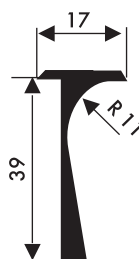

УНИВЕРСАЛЬНЫЙ Т-ОБРАЗНЫЙ ЭЛЕМЕНТ ДЛЯ СТЫКОВКИ И НАРАЩИВАНИЯ СТОЛЕШНИЦ С ЛЮБЫМ ЗАГИБОМ

Подходит к любому виду столешниц и подоконников.
Размер: 650 x 30 мм

Принцип соединения:
 Столешницы стыкуются при помощи стяжек, Т-образный профиль* изгибается по форме столешницы, обеспечивая надёжное соединение деталей и предохраняя от попадания влаги, грязи

ПЕРЕХОДНЫЕ ЭЛЕМЕНТЫ 90° - ДЛЯ УГЛОВОГО СОЕДИНЕНИЯ СТОЛЕШНИЦ:

Для соединения столешниц под углом 90° 40/133, R4 мм универсальный (п/л)
Размер: 600 x 40 мм

Подходит к столешницам "Westag&Getalit"

Для соединения столешниц под углом 90° 40/100, R11 мм универсальный (п/л)
Размер: 600 x 40 мм