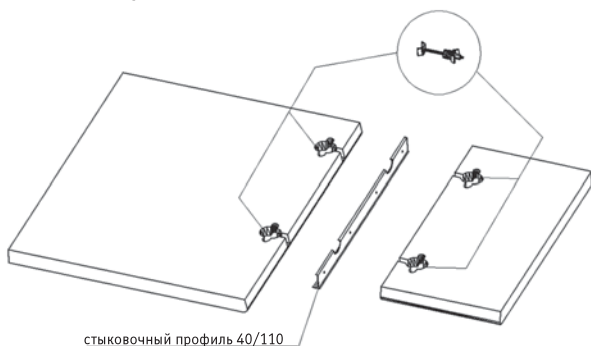

УНИВЕРСАЛЬНЫЙ Т-ОБРАЗНЫЙ ЭЛЕМЕНТ ДЛЯ СТЫКОВКИ И НАРАЩИВАНИЯ СТОЛЕШНИЦ С ЛЮБЫМ ЗАГИБОМ

Подходит к любому виду столешниц и подоконников.
Размер: 650 x 30 мм

Принцип соединения:
 Столешницы стыкуются при помощи стяжек, Т-образный профиль* изгибается по форме столешницы, обеспечивая надёжное соединение деталей и предохраняя от попадания влаги, грязи

ПЕРЕХОДНЫЕ ЭЛЕМЕНТЫ 90° - ДЛЯ УГЛОВОГО СОЕДИНЕНИЯ СТОЛЕШНИЦ:

Для соединения столешниц под углом 90° 40/133, R4 мм универсальный (п/л)
Размер: 600 x 40 мм

Подходит к столешницам "Westag&Getalit"

Для соединения столешниц под углом 90° 40/100, R11 мм универсальный (п/л)
Размер: 600 x 40 мм

Подходит к столешницам "Westag&Getalit" (эмоциональные декоры), "Союз"

стыковочный профиль 40/110

Принцип соединения:
 Столешницы стыкуются при помощи стяжек, особая форма стыковочного профиля* обеспечивает надёжное соединение деталей и предохраняет от попадания влаги, грязи