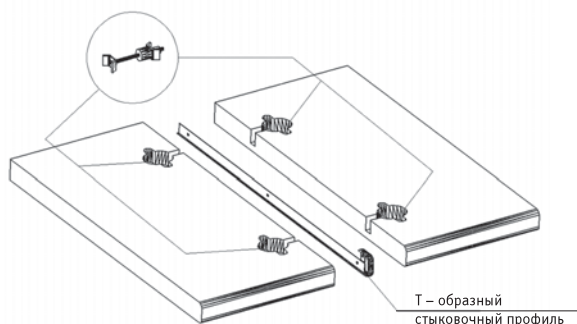

УНИВЕРСАЛЬНЫЙ Т-ОБРАЗНЫЙ ЭЛЕМЕНТ ДЛЯ СТЫКОВКИ И НАРАЩИВАНИЯ СТОЛЕШНИЦ С ЛЮБЫМ ЗАГИБОМ

Подходит к любому виду столешниц и подоконников.
Размер: 650 x 30 мм

Принцип соединения:
 Столешницы стыкуются при помощи стяжек, Т-образный профиль* изгибается по форме столешницы, обеспечивая надёжное соединение деталей и предохраняя от попадания влаги, грязи

ПЕРЕХОДНЫЕ ЭЛЕМЕНТЫ 90° - ДЛЯ УГЛОВОГО СОЕДИНЕНИЯ СТОЛЕШНИЦ:

Для соединения столешниц под углом 90° 40/133, R4 мм универсальный (п/л)
Размер: 600 x 40 мм

Подходит к столешницам "Westag&Getalit"

Для соединения столешниц под углом 90° 40/100, R11 мм универсальный (п/л)
Размер: 600 x 40 мм

Подходит к столешницам "Westag&Getalit" (эмоциональные декоры), "Союз"

стыковочный профиль 40/110

Принцип соединения:
 Столешницы стыкуются при помощи стяжек, особая форма стыковочного профиля* обеспечивает надёжное соединение деталей и предохраняет от попадания влаги, грязи