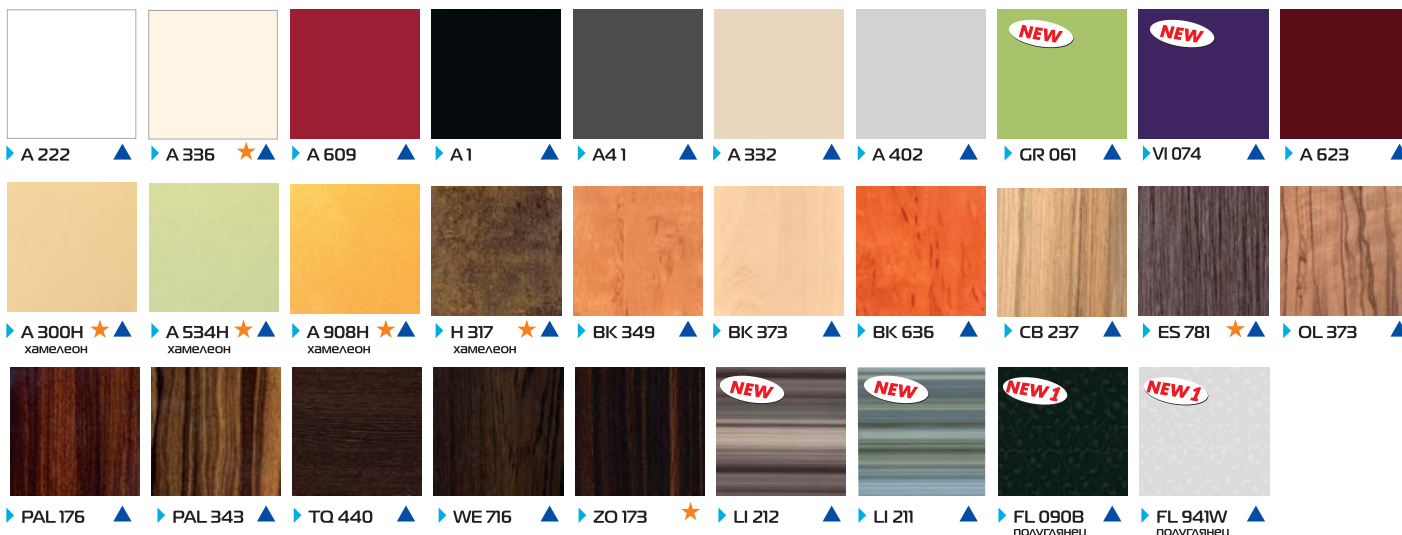

2. ФАСАДНОЕ ПОЛОТНО «ГЛЯНЕЦ» 4100 x 1220 x 17,6 мм

NEW 3650 x 1220 x 17,6 мм   **NEW 1** 3050 x 1220 x 17,6 мм

3. ФАСАДНОЕ ПОЛОТНО «МАТОВОЕ» 4100 x 1220 x 17,4 мм

NEW 3650 x 1220 x 17,6 мм