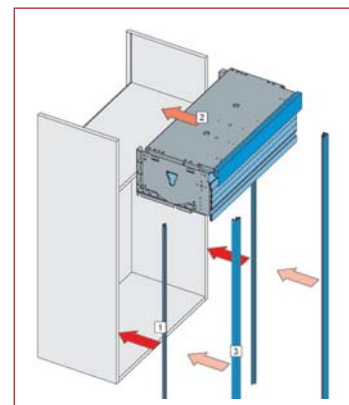

Материал: Пластик
Цвет: Алюминий
Размер: 1400мм/600мм

РЕЗИНОВОЕ КОЛЬЦО ПОД СМЕСИТЕЛЬ

Идеальный материал для герметизации вырезов!

Материал: Резина

Размер: высота 40 мм, диаметр 38 мм.

Применение:

предназначено для стандартного выреза под смеситель.